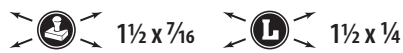

 1 1/2 x 1/4

100	250	500	1000	2500	5000
2,29	1,78	1,61	1,50	1,44	1,38

Frais de montage de 50 \$ par couleur, par zone. Couleurs et zones supplémentaires sont 0,47 \$ chacune.

Set-up cost is \$50 per color, per area. Additional color or area imprint charge is \$0.47 each.

 stylo oio pen

Couleurs mates
Matte Colors

FOXTROT

11400

Stylo d'aluminium à bille et stilet, encre noire, avec mécanisme à torsion, muni de garnitures chromées.

Ball point twist action aluminum stylus pen, black ink, with chrome trim.

Impression 1 couleur /1 zone, comprise
Impression 1 color /1 area, included

Emballage : étui en velours
Packaging: velvet pouch

100	250	500	1000	2500	5000
2,29	2,01	1,73	1,44	1,38	1,32

Frais de montage de 50 \$ par couleur, par zone. Couleurs et zones supplémentaires sont 0,47 \$ chacune. ^A
Set-up cost is \$50 per color, per area. Additional color or area imprint charge is \$0.47 each.