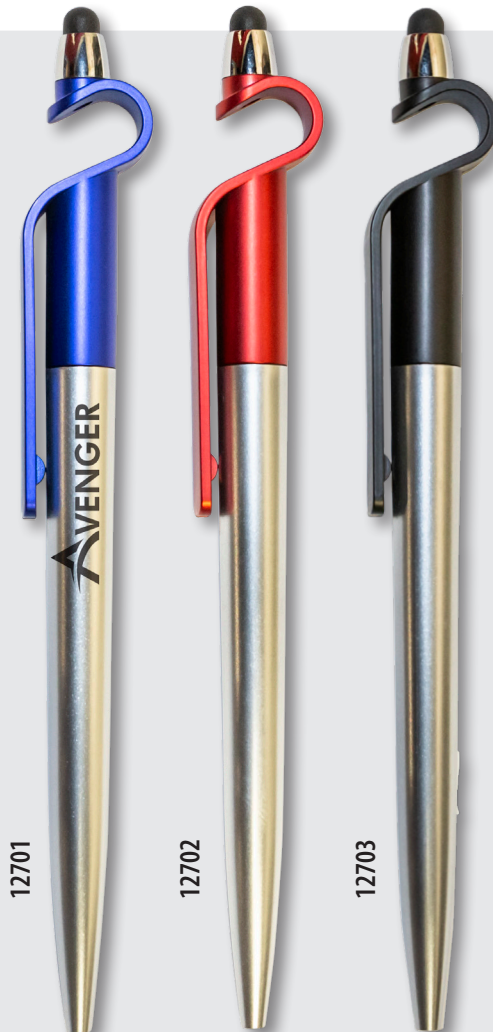

12701

12702

12703

Compatible avec la plupart des écrans tactiles. Fonctionne parfaitement avec la plupart des appareils à écran tactile, tablettes et téléphones intelligents.

Compatible with most touch screens. Works perfectly with most of all touch screens devices, tablets and smartphones.